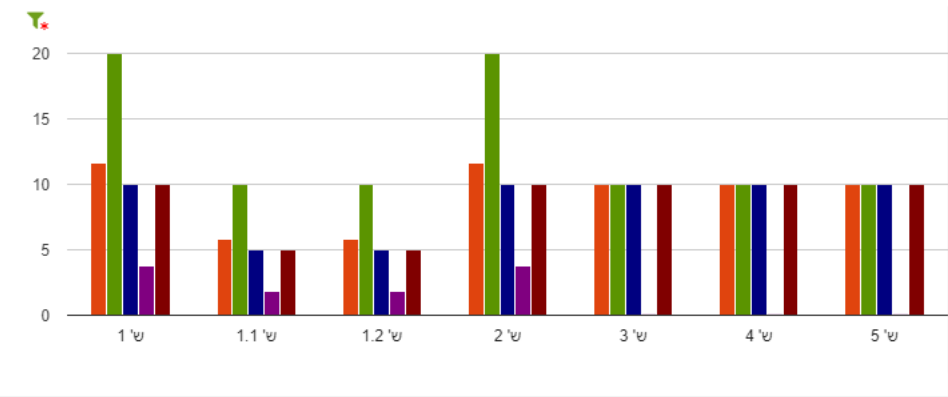

פעולות נוספות

כל המחברות | חיפוש חופשי | מוט עם התפריט

מוציגים 6 מתוך 6 | נבחרו 0 מתוך 6

#	מס' זיהוי	סטטוס	ציון	שותפים	ש' 1 נק' 20	ש' 1.1 נק' 10	ש' 1.2 נק' 10	ש' 2 נק' 20	ש' 3 נק' 20	ש' 4 נק' 20	ש' 5 נק' 20
1	111111111	נבדק	70		20	10	10	20	10	10	10
2	222222222	נבדק	50		10	5	5	10	10	10	10
3	333333333	נבדק	50		10	5	5	10	10	10	10
4	444444444	נבדק	50		10	5	5	10	10	10	10
5	555555555	נבדק	50		10	5	5	10	10	10	10

27012021 **הדגמה וירטואל**
 מס' קורס 27022021 | רינת אלטאז
 2021 | סמסטר א | מועד א | 27/01/2021

לא לשכוח ללחוץ על 'סיים בדיקה'

100%

קורסים בדוקים | הגע קורסים בדוקים

חיפוש חופשי | מוט עם התפריט

סטטיסטיקה עבור האוכלוסיה המוצגת - מציג 6/6

שם מנה	כמות	ממוצע	מקסימום	מינימום	ס.ת.	חציון
כל המחברות	6	53.33	70	50	7.45	50
ש' 1	6	11.67	20	10	3.73	10
ש' 1.1	6	5.83	10	5	1.86	5
ש' 1.2	6	5.83	10	5	1.86	5
ש' 2	6	11.67	20	10	3.73	10
ש' 3	6	10	10	10	0	10
ש' 4	6	10	10	10	0	10