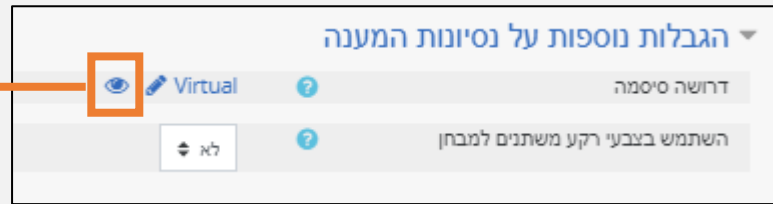

מועד מועד א' רכיב בוחן +

נושא 4 +

ולאחר מכן לחצו על "הגדרות"

כיצד לקבוע סיסמה ברכיב בוחן?

חשיפת הסיסמה שנקבעה

 לחיצה על ה-"עין" חושפת את הסיסמה שנקבעה

עריכת הסיסמה

לחיצה על העיפרון מאפשרת לערוך את הסיסמה מחדש